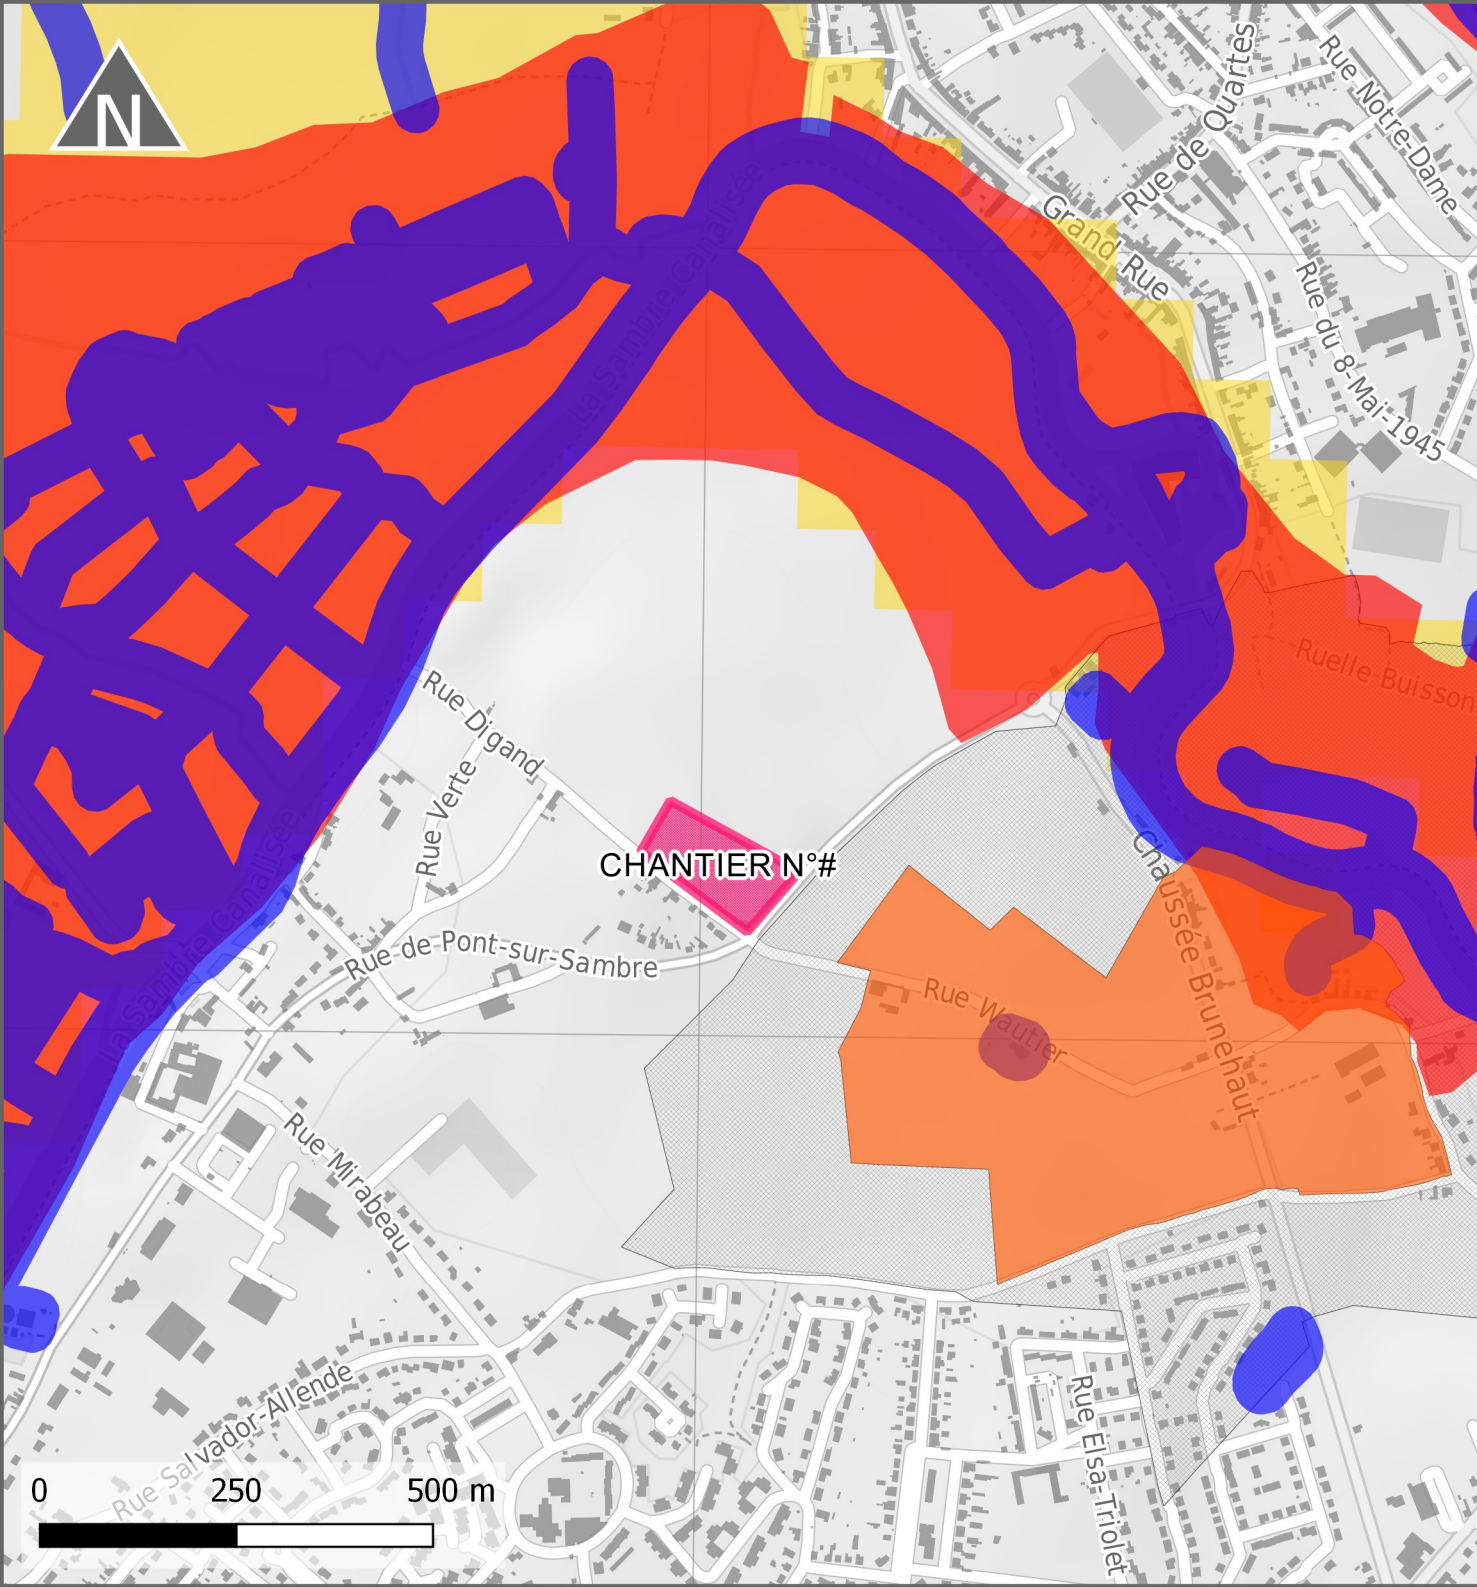

Étude environnementale du chantier n°#

Informations

Adresse :
Chemin de Bachant
59620 Aulnoye-Aymeries

Date :
06/09/2017

Fond de carte :
OpenStreetMap contributors ©

Chantier n°

Emprise du chantier

Contraintes obligatoires

- Périmètres immédiats des zones de captages
- Périmètres rapprochés des zones de captages
- Zones de karst affleurant
- Zones inondables
- Hydrologie étendue

Contraintes informatives

- Périmètres éloignés des zones de captages
- Zones de risque d'inondation par remontées de nappes
- Zones NATURA 2000

Carte de contraintes environnementales conçue dans le cadre de l'Arrêté Ministériel du 18.11.11. Certaines contraintes obligatoires ne sont pas disponibles en format SIG. Altermat ne peut être tenu responsable de la validité des données sources et de l'usage fait de la carte.